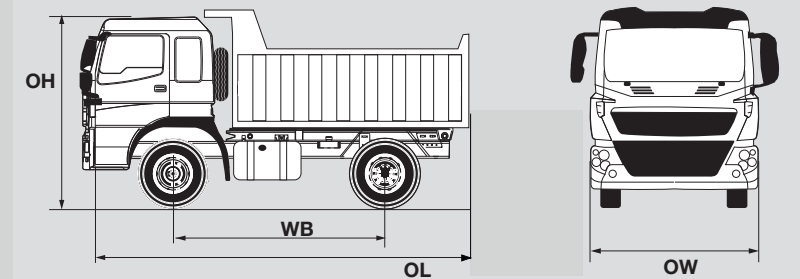

MEDIDAS

WB	OL	OH	OW
3.600 mm	7.525 mm	3.535 mm	2.496 mm

AMBATO:
MATRIZ/TALLERES: Av. Indoamérica Km 3-1/2 Telf: (03) 285 4185
FICOA: Av. Los Guaytambos (frente al Supermaxi) Telf: (03) 242 6262

QUITO:
Av. Simón Bolívar S/N diagonal al
Santa María de Carapungo.
Telf: (02) 242 9513